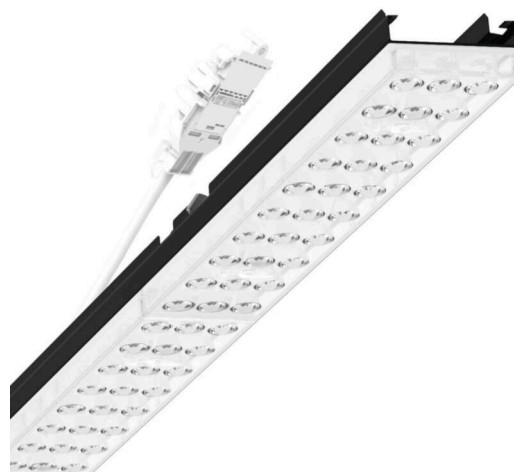

прибородержатель переменный - Individual.Lens.Optic - прямой несимметричный свет - без видимых стыков

Ламподержатель из оцинкованного стального профиля, поверхность покрыта лаком на полиэфирной смоле. Крепление без инструментов с нажимными затворами, встроенными в конструкцию, обеспечивают защиту от кражи и взлома. В трековой шине может устанавливаться с левой или правой стороны и позиционироваться по-разному. Цвет корпуса черный RAL 9005; Прямое несимметричное излучение, распределение света посредством линзы «Individual.Lens.Optic» из пластика ПММА. Оптика отдельных линз делает сборку и установку предельно удобными, плоскость легко чистится. Тройные ряды из отдельных линз и лампо-/прибородержатели, идеально согласованные между собой, обеспечивают цельный вид без стыков и неравномерностей. Подключение к электросети через присоединительный провод длиной 1 м для свободного позиционирования прибородержателя в световой полосе и 3-полюсную втычную деталь для быстрой сборки со свободным выбором фаз. Сменные блоки, позволяющие легко модернизировать освещение, существенно продлевают срок службы всей осветительной установки.

электротехника

Балласт	Электронный драйвер (1 штука)
Мощность системы	26W
сетевое напряжение	230V/50Hz
класс энергосбережения/Источник света	E

Оптика

Оснастка	LED, цветопередача/оттенок света CRI ≥ 80 / 3000K
Допуск для координаты цветности (MacAdam)	3SDCM
Фотобиологическая безопасность (светильник)	RG1
Номинальный световой поток	4054lm
Срок службы LED	50000h L80/B10 (Tq 45°C)
светоотдача светильников	158lm/W
Угол излучения	20°
UGR поп./вдоль	15.7 / 19.0

Механика

цвет корпуса	черный RAL 9005
размеры (LxWxH/DxH)	1531mm x 55mm x 37mm
вес (нетто)	2kg
Вид монтажа	сборка трековых систем, световая структура

DEEP-LINK

<https://www.regiolum.de/ru/article/19455004084>

Ссылка	LED 4000lm 830
ηLB	100 %
Φ ↓/↑	98 % / 2 %
UGR поп./вдоль	15.7 / 19.0

размеры

L	1531 mm	Длина
B	55 mm	Ширина
H	37 mm	Высота