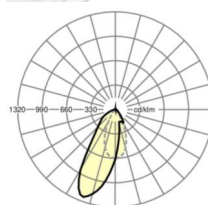

Механика

цвет корпуса	черный RAL 9005
размеры (LxWxH/DxH)	1531mm x 55mm x 37mm
вес (нетто)	2kg
Вид монтажа	сборка трековых систем, световая структура

DEEP-LINK

<https://www.regiolum.de/ru/article/19455004084>

Ссылка	LED 4000lm 830
ηLB	100 %
Φ ↓/↑	98 % / 2 %
UGR поп./вдоль	15.7 / 19.0

размеры

L	1531 mm	Длина
B	55 mm	Ширина
H	37 mm	Высота